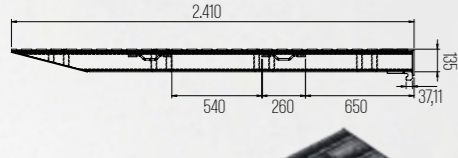

ECH.600.(50TON).01.2400.500.135

Taşıma Kapasitesi	50 Ton
Boy	2.400
En	500 mm
Yükseklik	135 mm
Rampa Ağırlığı	81 kg