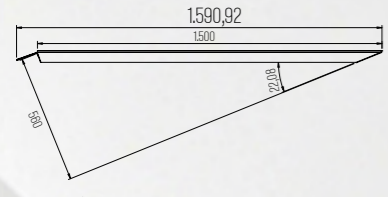

ECH 400 SERİSİ

Mini Ekskavatör, ATV, UTV, Mini Römorklar

ECH400.(250KG).01.1160.300.55

Taşıma Kapasitesi	250 kg
Boy	1.160
En	300 mm
Yükseklik	55 mm
Rampa Ağırlığı	3.5 kg

ECH400.(250KG).01.2300.310.55

Taşıma Kapasitesi	250 kg
Boy	2.300
En	310 mm
Yükseklik	55 mm
Rampa Ağırlığı	7.2 kg

ECH400.(300KG).01.2300.310.55

Taşıma Kapasitesi	300 kg
Boy	2.300
En	310 mm
Yükseklik	55 mm
Rampa Ağırlığı	8.5 kg

ECH400.(4TON).01.4500.390.133

Taşıma Kapasitesi	4 Ton
Boy	4.500
En	390 mm
Yükseklik	133 mm
Rampa Ağırlığı	47 kg

ECH400.(4TON).03.3000.390.133

Taşıma Kapasitesi	4 Ton
Boy	3.000
En	390 mm
Yükseklik	133 mm
Rampa Ağırlığı	30 kg

ECH400.(4TON).01.3000.400.114

Taşıma Kapasitesi	4 Ton
Boy	3.000
En	400 mm
Yükseklik	114 mm
Rampa Ağırlığı	43 kg

ECH400.(375KG).01.1500.310.55

Taşıma Kapasitesi	375 kg
Boy	1.500
En	310 mm
Yükseklik	55 mm
Rampa Ağırlığı	4.5 kg

ECH400.(750KG).01.2300.300.70

Taşıma Kapasitesi	750 kg
Boy	2.300
En	300 mm
Yükseklik	70 mm
Rampa Ağırlığı	15 kg