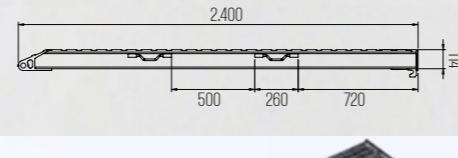

ECH.600.(30TON).02.2400.500.114

Taşıma Kapasitesi	30 Ton
Boy	2.400
En	500 mm
Yükseklik	114 mm
Rampa Ağırlığı	69 kg