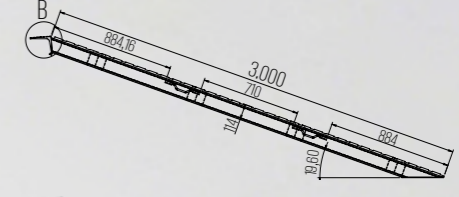

ECH400.(6TON).01.4000.400.114

Taşıma Kapasitesi	6 Ton
Boy	4.000
En	400 mm
Yükseklik	114 mm
Rampa Ağırlığı	57 kg

ECH400.(8TON).03.3000.400.133

Taşıma Kapasitesi	8 Ton
Boy	3.000
En	400 mm
Yükseklik	133 mm
Rampa Ağırlığı	58 kg

ECH400.(2TON).01.2000.300.70

Taşıma Kapasitesi	2 Ton
Boy	2.000
En	300 mm
Yükseklik	70 mm
Rampa Ağırlığı	12.3 kg

ECH400.(2TON).01.2500.300.70

Taşıma Kapasitesi	2 Ton
Boy	2.500
En	300 mm
Yükseklik	70 mm
Rampa Ağırlığı	15 kg

ECH400.(4TON).01.4000.390.133

Taşıma Kapasitesi	4 Ton
Boy	4000
En	390 mm
Yükseklik	133 mm
Rampa Ağırlığı	43 kg

ECH400.(8TON).03.3000.500.133

Taşıma Kapasitesi	8 Ton
Boy	3.000
En	500 mm
Yükseklik	133 mm
Rampa Ağırlığı	46 kg