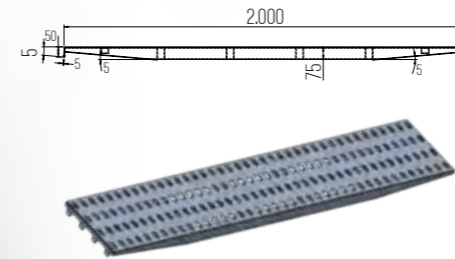

ECH500.(3000KG)02.2000.400.75	
Taşıma Kapasitesi	3.000 kg
Boy	2.000
En	400 mm
Yükseklik	75 mm
Rampa Ağırlığı	25 kg