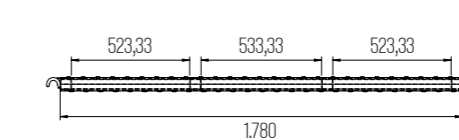

ECH500.(9000KG)01.1900.490.55	
Taşıma Kapasitesi	9.000 kg
Boy	1.900
En	490 mm
Yükseklik	55 mm
Rampa Ağırlığı	36.5 kg