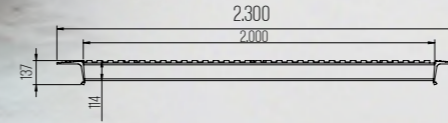

ECH.600.(20TON).05.2000.625.114

Taşıma Kapasitesi	20 Ton
Boy	2.000
En	625 mm
Yükseklik	114 mm
Rampa Ağırlığı	46 kg