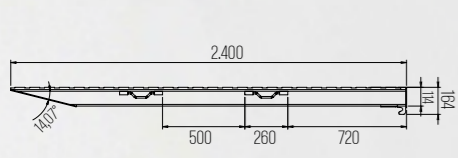

ECH.600.(22TON).01.2400.500.114

Taşıma Kapasitesi	22 Ton
Boy	2.400
En	500 mm
Yükseklik	114 mm
Rampa Ağırlığı	- kg

ECH.600.(24TON).05.1250.625.114

Taşıma Kapasitesi	24 Ton
Boy	1.250
En	625 mm
Yükseklik	114 mm
Rampa Ağırlığı	45 kg

ECH.600.(30 TON).05.1180.500.114

Taşıma Kapasitesi	30 Ton
Boy	1180
En	500 mm
Yükseklik	114 mm
Rampa Ağırlığı	27 kg

Kalite ve Fonksiyonun
Buluşma Noktası!

ECH 600 SERİSİ

Ağır İş Makineleri ve Ağır Yük Rampaları