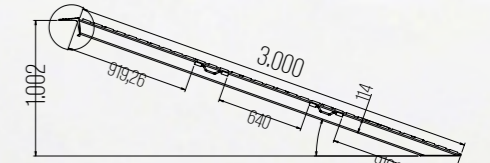

ECH400.(300KG).01.2300.310.55

Taşıma Kapasitesi	300 kg
Boy	2.300
En	310 mm
Yükseklik	55 mm
Rampa Ağırlığı	8.5 kg

ECH400.(4TON).01.4500.390.133

Taşıma Kapasitesi	4 Ton
Boy	4.500
En	390 mm
Yükseklik	133 mm
Rampa Ağırlığı	47 kg

ECH400.(4TON).03.3000.390.133

Taşıma Kapasitesi	4 Ton
Boy	3.000
En	390 mm
Yükseklik	133 mm
Rampa Ağırlığı	30 kg

ECH400.(4TON).01.3000.400.114

Taşıma Kapasitesi	4 Ton
Boy	3.000
En	400 mm
Yükseklik	114 mm
Rampa Ağırlığı	43 kg