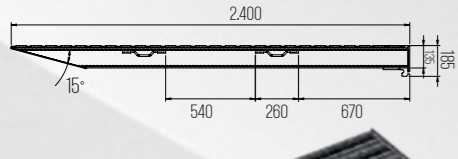

ECH.600.(60TON).01.2400.500.135

Taşıma Kapasitesi	60 Ton
Boy	2.400
En	500 mm
Yükseklik	135 mm
Rampa Ağırlığı	97 kg