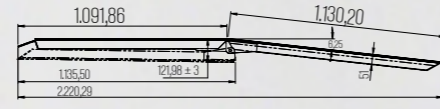

ECH 400 SERİSİ

Mini Ekskavatör, ATV, UTV, Mini Römorklar

ECH400.(250KG).01.1160.300.55

Taşıma Kapasitesi	250 kg
Boy	1.160
En	300 mm
Yükseklik	55 mm
Rampa Ağırlığı	3.5 kg

ECH400.(250KG).01.2300.310.55

Taşıma Kapasitesi	250 kg
Boy	2.300
En	310 mm
Yükseklik	55 mm
Rampa Ağırlığı	7.2 kg

ECH400.(300KG).01.2300.310.55

Taşıma Kapasitesi	300 kg
Boy	2.300
En	310 mm
Yükseklik	55 mm
Rampa Ağırlığı	8.5 kg

ECH400.(4TON).01.4500.390.133

Taşıma Kapasitesi	4 Ton
Boy	4.500
En	390 mm
Yükseklik	133 mm
Rampa Ağırlığı	47 kg

ECH400.(4TON).03.3000.390.133

Taşıma Kapasitesi	4 Ton
Boy	3.000
En	390 mm
Yükseklik	133 mm
Rampa Ağırlığı	30 kg

ECH400.(4TON).01.3000.400.114

Taşıma Kapasitesi	4 Ton
Boy	3.000
En	400 mm
Yükseklik	114 mm
Rampa Ağırlığı	43 kg