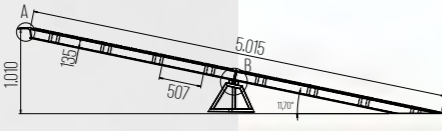

ECH.600.(50TON).01.5000.500.135

Taşıma Kapasitesi	50 Ton
Boy	5.000
En	500 mm
Yükseklik	135 mm
Rampa Ağırlığı	166 kg