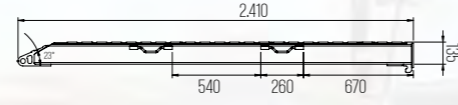

ECH.600.(50TON).02.2400.500.135

Taşıma Kapasitesi	50 Ton
Boy	2.400
En	500 mm
Yükseklik	135 mm
Rampa Ağırlığı	89 kg