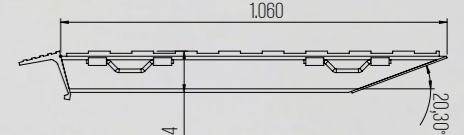

ECH.600.(30 TON).05.1180.500.114

Taşıma Kapasitesi	30 Ton
Boy	1180
En	500 mm
Yükseklik	114 mm
Rampa Ağırlığı	27 kg

Kalite ve Fonksiyonun
Buluşma Noktası!