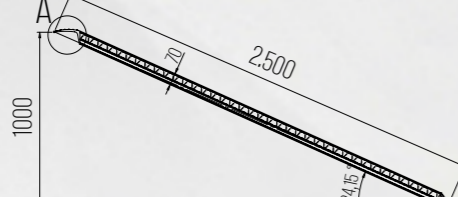

ECH400.(2TON).01.2500.300.70

Taşıma Kapasitesi	2 Ton
Boy	2.500
En	300 mm
Yükseklik	70 mm
Rampa Ağırlığı	15 kg