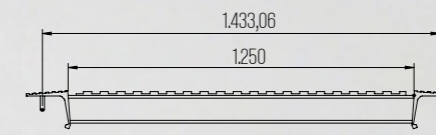

ECH.600.(24TON).05.1250.625.114

Taşıma Kapasitesi	24 Ton
Boy	1.250
En	625 mm
Yükseklik	114 mm
Rampa Ağırlığı	45 kg