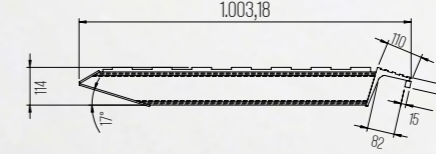

ECH.600.(20TON).01.1000.500.114

Taşıma Kapasitesi	20 Ton
Boy	1.000
En	500 mm
Yükseklik	114 mm
Rampa Ağırlığı	25 kg