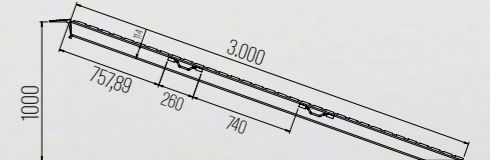

ECH400.(375KG).01.1500.310.55

Taşıma Kapasitesi	375 kg
Boy	1.500
En	310 mm
Yükseklik	55 mm
Rampa Ağırlığı	4.5 kg

ECH400.(750KG).01.2300.300.70

Taşıma Kapasitesi	750 kg
Boy	2.300
En	300 mm
Yükseklik	70 mm
Rampa Ağırlığı	15 kg

ECH400.(13.00KG).3000.365.100

Taşıma Kapasitesi	3.000 kg
Boy	3.000
En	365 mm
Yükseklik	100 mm
Rampa Ağırlığı	23 kg

ECH400.(6TON).03.3000.500.133

Taşıma Kapasitesi	6 Ton
Boy	3.000
En	500 mm
Yükseklik	133 mm
Rampa Ağırlığı	39 kg

ECH400.(6TON).01.4000.400.114

Taşıma Kapasitesi	6 Ton
Boy	4.000
En	400 mm
Yükseklik	114 mm
Rampa Ağırlığı	57 kg

ECH400.(8TON).03.3000.400.133

Taşıma Kapasitesi	8 Ton
Boy	3.000
En	400 mm
Yükseklik	133 mm
Rampa Ağırlığı	58 kg