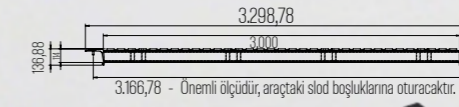

ECH.600.(20TON).05.3000.500.114

Taşıma Kapasitesi	20 Ton
Boy	3.000
En	500 mm
Yükseklik	114 mm
Rampa Ağırlığı	65 kg