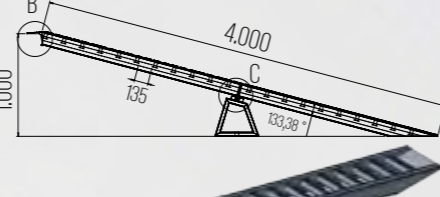

ECH400.(6TON).01.4000.400.114

Taşıma Kapasitesi	6 Ton
Boy	4.000
En	400 mm
Yükseklik	114 mm
Rampa Ağırlığı	57 kg

ECH400.(8TON).03.3000.400.133

Taşıma Kapasitesi	8 Ton
Boy	3.000
En	400 mm
Yükseklik	133 mm
Rampa Ağırlığı	58 kg

ECH400.(2TON).01.2000.300.70

Taşıma Kapasitesi	2 Ton
Boy	2.000
En	300 mm
Yükseklik	70 mm
Rampa Ağırlığı	12.3 kg

ECH400.(2TON).01.2500.300.70

Taşıma Kapasitesi	2 Ton
Boy	2.500
En	300 mm
Yükseklik	70 mm
Rampa Ağırlığı	15 kg