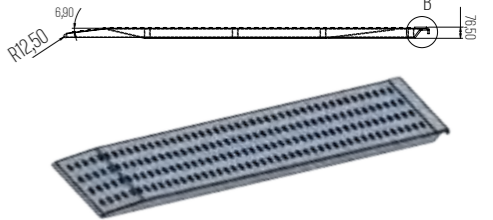

ECH500.(3000KG)01.2495.510.75	
Taşıma Kapasitesi	3.000 kg
Boy	2.495
En	510 mm
Yükseklik	75 mm
Rampa Ağırlığı	- kg