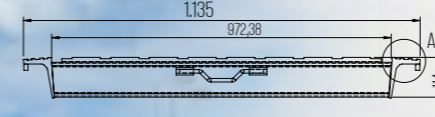

ECH 600 SERİSİ

Ağır İş Makineleri ve Ağır Yük Rampaları

ECH.600.(15TON).05.1000.385.114

Taşıma Kapasitesi	15 Ton
Boy	1.000
En	385 mm
Yükseklik	114 mm
Rampa Ağırlığı	23 kg