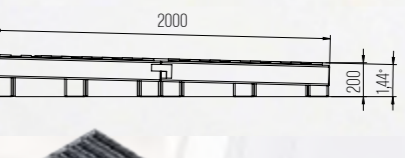

ECH.600.(65TON).01.2200.500.135

Taşıma Kapasitesi	65 Ton
Boy	2.200
En	500 mm
Yükseklik	135 mm
Rampa Ağırlığı	91 kg

ECH 600 SERİSİ

Ağır İş Makineleri ve Ağır Yük Rampaları

ECH.600.(65TON).02.2200.500.135

Taşıma Kapasitesi	65 Ton
Boy	2.200
En	500 mm
Yükseklik	135 mm
Rampa Ağırlığı	100 kg