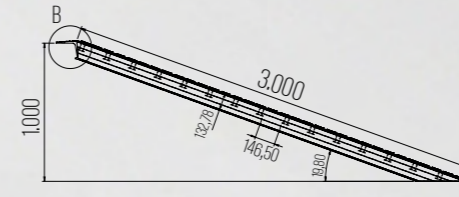

ECH400.(2TON).01.2000.300.70

Taşıma Kapasitesi	2 Ton
Boy	2.000
En	300 mm
Yükseklik	70 mm
Rampa Ağırlığı	12.3 kg

ECH400.(2TON).01.2500.300.70

Taşıma Kapasitesi	2 Ton
Boy	2.500
En	300 mm
Yükseklik	70 mm
Rampa Ağırlığı	15 kg

ECH400.(4TON).01.4000.390.133

Taşıma Kapasitesi	4 Ton
Boy	4000
En	390 mm
Yükseklik	133 mm
Rampa Ağırlığı	43 kg

ECH400.(8TON).03.3000.500.133

Taşıma Kapasitesi	8 Ton
Boy	3.000
En	500 mm
Yükseklik	133 mm
Rampa Ağırlığı	46 kg