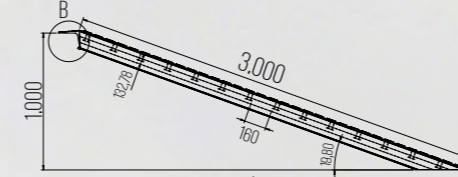

ECH400.(4TON).03.3000.390.133

Taşıma Kapasitesi	4 Ton
Boy	3.000
En	390 mm
Yükseklik	133 mm
Rampa Ağırlığı	30 kg

ECH400.(4TON).01.3000.400.114

Taşıma Kapasitesi	4 Ton
Boy	3.000
En	400 mm
Yükseklik	114 mm
Rampa Ağırlığı	43 kg

ECH400.(375KG).01.1500.310.55

Taşıma Kapasitesi	375 kg
Boy	1.500
En	310 mm
Yükseklik	55 mm
Rampa Ağırlığı	4.5 kg

ECH400.(750KG).01.2300.300.70

Taşıma Kapasitesi	750 kg
Boy	2.300
En	300 mm
Yükseklik	70 mm
Rampa Ağırlığı	15 kg

ECH400.(13.00KG).3000.365.100

Taşıma Kapasitesi	3.000 kg
Boy	3.000
En	365 mm
Yükseklik	100 mm
Rampa Ağırlığı	23 kg

ECH400.(6TON).03.3000.500.133

Taşıma Kapasitesi	6 Ton
Boy	3.000
En	500 mm
Yükseklik	133 mm
Rampa Ağırlığı	39 kg