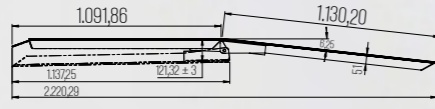

ECH 400 SERİSİ

Mini Ekskavatör, ATV, UTV, Mini Römorklar

ECH400.(250KG).01.1160.300.55

Taşıma Kapasitesi	250 kg
Boy	1.160
En	300 mm
Yükseklik	55 mm
Rampa Ağırlığı	3.5 kg

ECH400.(250KG).01.2300.310.55

Taşıma Kapasitesi	250 kg
Boy	2.300
En	310 mm
Yükseklik	55 mm
Rampa Ağırlığı	7.2 kg

ECH400.(300KG).01.2300.310.55

Taşıma Kapasitesi	300 kg
Boy	2.300
En	310 mm
Yükseklik	55 mm
Rampa Ağırlığı	8.5 kg

ECH400.(4TON).01.4500.390.133

Taşıma Kapasitesi	4 Ton
Boy	4.500
En	390 mm
Yükseklik	133 mm
Rampa Ağırlığı	47 kg