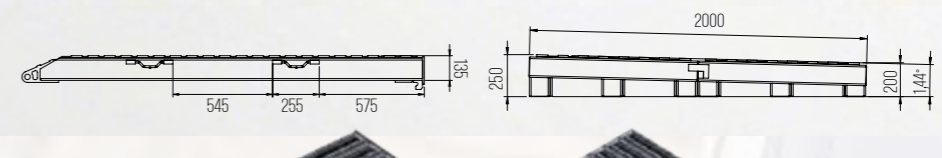

ECH 600 SERİSİ

Ağır İş Makineleri ve Ağır Yük Rampaları

ECH.600.(65TON).02.2200.500.135

Taşıma Kapasitesi	65 Ton
Boy	2.200
En	500 mm
Yükseklik	135 mm
Rampa Ağırlığı	100 kg