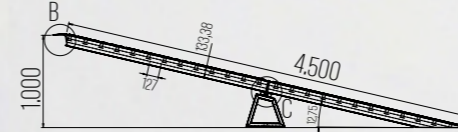

ECH 400 SERİSİ

Mini Ekskavatör, ATV, UTV, Mini Römorklar

ECH400.(250KG).01.1160.300.55

Taşıma Kapasitesi	250 kg
Boy	1.160
En	300 mm
Yükseklik	55 mm
Rampa Ağırlığı	3.5 kg

ECH400.(250KG).01.2300.310.55

Taşıma Kapasitesi	250 kg
Boy	2.300
En	310 mm
Yükseklik	55 mm
Rampa Ağırlığı	7.2 kg

ECH400.(300KG).01.2300.310.55

Taşıma Kapasitesi	300 kg
Boy	2.300
En	310 mm
Yükseklik	55 mm
Rampa Ağırlığı	8.5 kg

ECH400.(4TON).01.4500.390.133

Taşıma Kapasitesi	4 Ton
Boy	4.500
En	390 mm
Yükseklik	133 mm
Rampa Ağırlığı	47 kg