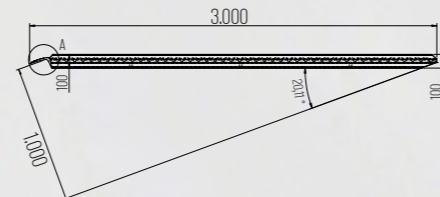

ECH400.(300KG).01.2300.310.55

Taşıma Kapasitesi	300 kg
Boy	2.300
En	310 mm
Yükseklik	55 mm
Rampa Ağırlığı	8.5 kg

ECH400.(4TON).01.4500.390.133

Taşıma Kapasitesi	4 Ton
Boy	4.500
En	390 mm
Yükseklik	133 mm
Rampa Ağırlığı	47 kg

ECH400.(4TON).03.3000.390.133

Taşıma Kapasitesi	4 Ton
Boy	3.000
En	390 mm
Yükseklik	133 mm
Rampa Ağırlığı	30 kg

ECH400.(4TON).01.3000.400.114

Taşıma Kapasitesi	4 Ton
Boy	3.000
En	400 mm
Yükseklik	114 mm
Rampa Ağırlığı	43 kg

ECH400.(375KG).01.1500.310.55

Taşıma Kapasitesi	375 kg
Boy	1.500
En	310 mm
Yükseklik	55 mm
Rampa Ağırlığı	4.5 kg

ECH400.(750KG).01.2300.300.70

Taşıma Kapasitesi	750 kg
Boy	2.300
En	300 mm
Yükseklik	70 mm
Rampa Ağırlığı	15 kg