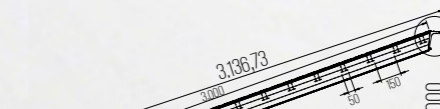

ECH400.(4TON).03.3000.390.133

Taşıma Kapasitesi	4 Ton
Boy	3.000
En	390 mm
Yükseklik	133 mm
Rampa Ağırlığı	30 kg