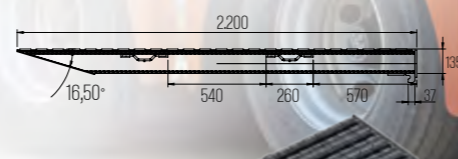

ECH.600.(65TON).01.2200.500.135

Taşıma Kapasitesi	65 Ton
Boy	2.200
En	500 mm
Yükseklik	135 mm
Rampa Ağırlığı	91 kg