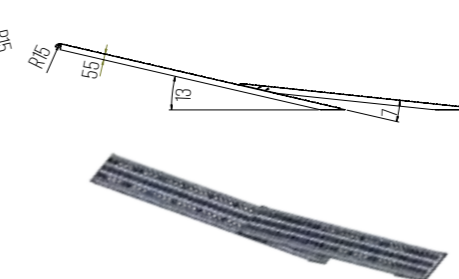

ECH400.(8TON).02.3000.500.114

Taşıma Kapasitesi	8 Ton
Boy	3.000
En	500 mm
Yükseklik	114 mm
Rampa Ağırlığı	57 kg

Güçlü Performans, Hafif Tasarım!

ECH 500 SERİSİ Otomobil ve Tır Rampası

ECH500.(1500KG)01.2530.400.55	
Taşıma Kapasitesi	1.500 kg
Boy	2.530
En	400 mm
Yükseklik	55 mm
Rampa Ağırlığı	25 kg