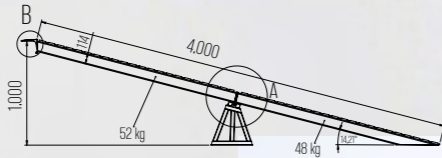

ECH.600.(22TON).01.2400.500.114

Taşıma Kapasitesi	22 Ton
Boy	2.400
En	500 mm
Yükseklik	114 mm
Rampa Ağırlığı	- kg

ECH.600.(24TON).05.1250.625.114

Taşıma Kapasitesi	24 Ton
Boy	1.250
En	625 mm
Yükseklik	114 mm
Rampa Ağırlığı	45 kg

ECH.600.(30 TON).05.1180.500.114

Taşıma Kapasitesi	30 Ton
Boy	1180
En	500 mm
Yükseklik	114 mm
Rampa Ağırlığı	27 kg

Kalite ve Fonksiyonun
Buluşma Noktası!

ECH 600 SERİSİ

Ağır İş Makineleri ve Ağır Yük Rampaları

ECH.600.(30TON).01.2400.500.114

Taşıma Kapasitesi	30 Ton
Boy	2.400
En	500 mm
Yükseklik	114 mm
Rampa Ağırlığı	60 kg

ECH.600.(30TON).01.4000.500.114

Taşıma Kapasitesi	30 Ton
Boy	4.000
En	500 mm
Yükseklik	114 mm
Rampa Ağırlığı	100 kg