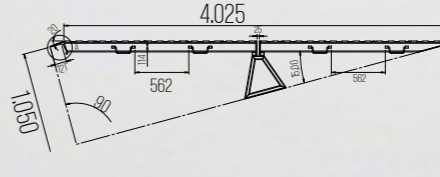

ECH400.(300KG).01.2300.310.55

Taşıma Kapasitesi	300 kg
Boy	2.300
En	310 mm
Yükseklik	55 mm
Rampa Ağırlığı	8.5 kg

ECH400.(4TON).01.4500.390.133

Taşıma Kapasitesi	4 Ton
Boy	4.500
En	390 mm
Yükseklik	133 mm
Rampa Ağırlığı	47 kg

ECH400.(4TON).03.3000.390.133

Taşıma Kapasitesi	4 Ton
Boy	3.000
En	390 mm
Yükseklik	133 mm
Rampa Ağırlığı	30 kg

ECH400.(4TON).01.3000.400.114

Taşıma Kapasitesi	4 Ton
Boy	3.000
En	400 mm
Yükseklik	114 mm
Rampa Ağırlığı	43 kg

ECH400.(375KG).01.1500.310.55

Taşıma Kapasitesi	375 kg
Boy	1.500
En	310 mm
Yükseklik	55 mm
Rampa Ağırlığı	4.5 kg

ECH400.(750KG).01.2300.300.70

Taşıma Kapasitesi	750 kg
Boy	2.300
En	300 mm
Yükseklik	70 mm
Rampa Ağırlığı	15 kg

ECH400.(13.00KG).3000.365.100

Taşıma Kapasitesi	3.000 kg
Boy	3.000
En	365 mm
Yükseklik	100 mm
Rampa Ağırlığı	23 kg

ECH400.(6TON).03.3000.500.133

Taşıma Kapasitesi	6 Ton
Boy	3.000
En	500 mm
Yükseklik	133 mm
Rampa Ağırlığı	39 kg