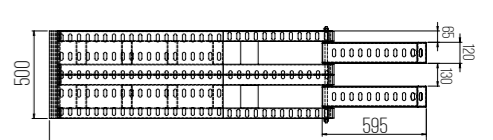

ECH500.(9000KG)03.2150.500.95	
Taşıma Kapasitesi	9.000 kg
Boy	2.150
En	500 mm
Yükseklik	95 mm
Rampa Ağırlığı	41 kg