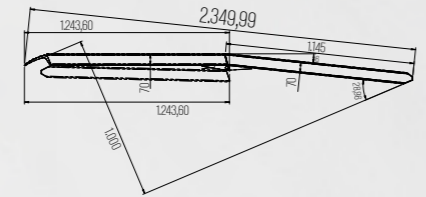

ECH 400 SERİSİ

Mini Ekskavatör, ATV, UTV, Mini Römorklar

ECH400.(250KG).01.1160.300.55

Taşıma Kapasitesi	250 kg
Boy	1.160
En	300 mm
Yükseklik	55 mm
Rampa Ağırlığı	3.5 kg

ECH400.(250KG).01.2300.310.55

Taşıma Kapasitesi	250 kg
Boy	2.300
En	310 mm
Yükseklik	55 mm
Rampa Ağırlığı	7.2 kg

ECH400.(300KG).01.2300.310.55

Taşıma Kapasitesi	300 kg
Boy	2.300
En	310 mm
Yükseklik	55 mm
Rampa Ağırlığı	8.5 kg

ECH400.(4TON).01.4500.390.133

Taşıma Kapasitesi	4 Ton
Boy	4.500
En	390 mm
Yükseklik	133 mm
Rampa Ağırlığı	47 kg

ECH400.(4TON).03.3000.390.133

Taşıma Kapasitesi	4 Ton
Boy	3.000
En	390 mm
Yükseklik	133 mm
Rampa Ağırlığı	30 kg

ECH400.(4TON).01.3000.400.114

Taşıma Kapasitesi	4 Ton
Boy	3.000
En	400 mm
Yükseklik	114 mm
Rampa Ağırlığı	43 kg

ECH400.(375KG).01.1500.310.55

Taşıma Kapasitesi	375 kg
Boy	1.500
En	310 mm
Yükseklik	55 mm
Rampa Ağırlığı	4.5 kg

ECH400.(750KG).01.2300.300.70

Taşıma Kapasitesi	750 kg
Boy	2.300
En	300 mm
Yükseklik	70 mm
Rampa Ağırlığı	15 kg