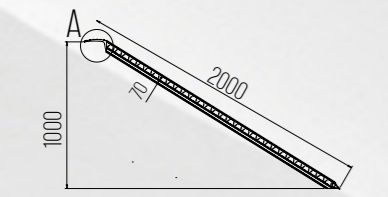

ECH400.(2TON).01.2000.300.70

Taşıma Kapasitesi	2 Ton
Boy	2.000
En	300 mm
Yükseklik	70 mm
Rampa Ağırlığı	12.3 kg