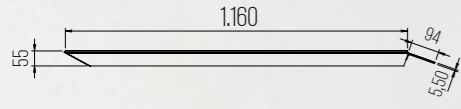

ECH 400 SERİSİ

Mini Ekskavatör, ATV, UTV, Mini Römorklar

ECH400.(250KG).01.1160.300.55

Taşıma Kapasitesi	250 kg
Boy	1.160
En	300 mm
Yükseklik	55 mm
Rampa Ağırlığı	3.5 kg

ECH400.(250KG).01.2300.310.55

Taşıma Kapasitesi	250 kg
Boy	2.300
En	310 mm
Yükseklik	55 mm
Rampa Ağırlığı	7.2 kg

ECH400.(300KG).01.2300.310.55

Taşıma Kapasitesi	300 kg
Boy	2.300
En	310 mm
Yükseklik	55 mm
Rampa Ağırlığı	8.5 kg

ECH400.(4TON).01.4500.390.133

Taşıma Kapasitesi	4 Ton
Boy	4.500
En	390 mm
Yükseklik	133 mm
Rampa Ağırlığı	47 kg