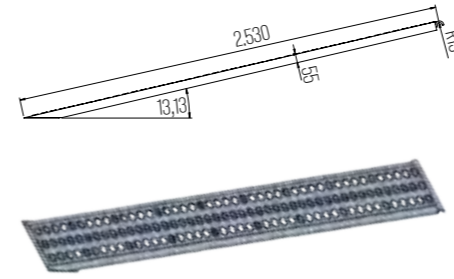

ECH 500 SERİSİ Otomobil ve Tır Rampası

ECH500.(1500KG)01.2530.400.55	
Taşıma Kapasitesi	1.500 kg
Boy	2.530
En	400 mm
Yükseklik	55 mm
Rampa Ağırlığı	25 kg