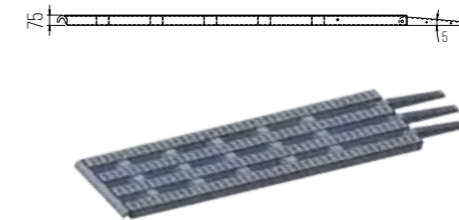

ECH500.(3000KG)03.2500.500.75	
Taşıma Kapasitesi	3.000 kg
Boy	2.500
En	500 mm
Yükseklik	75 mm
Rampa Ağırlığı	37 kg