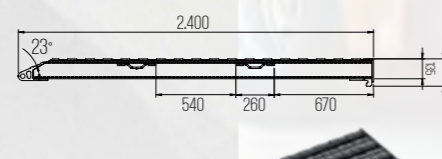

ECH.600.(60TON).02.2400.500.135

Taşıma Kapasitesi	60 Ton
Boy	2.400
En	500 mm
Yükseklik	135 mm
Rampa Ağırlığı	106 kg